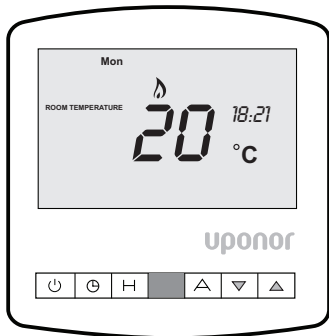

UPONOR COMFORT E THERMOSTAT DIG. PROG SET T-86

QUICK GUIDE

CE EAC

IP20

230 V