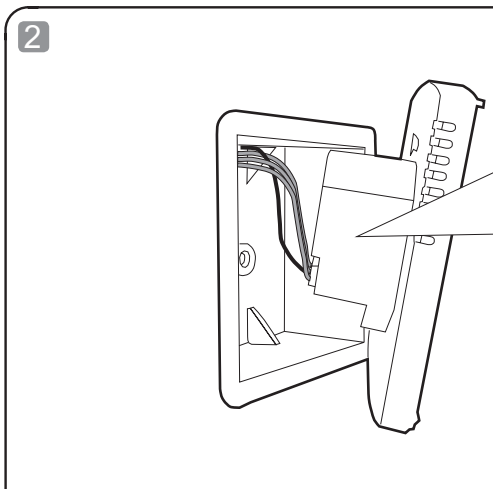

UPONOR COMFORT E THERMOSTAT DIG. PROG SET T-86

QUICK GUIDE

CE EAC

IP20

230 V