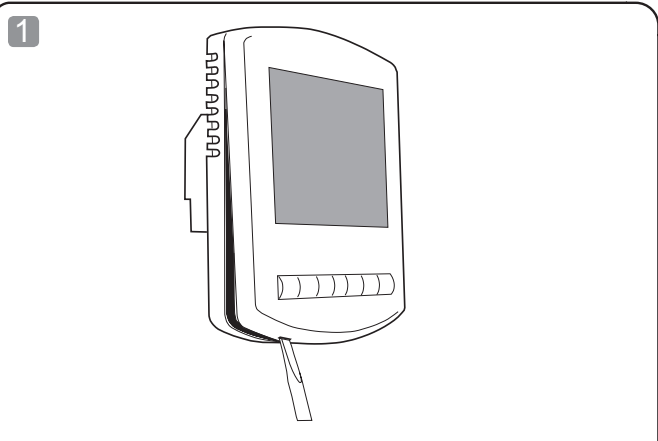

UPONOR COMFORT E THERMOSTAT DIG. PROG SET T-86

QUICK GUIDE

CE EAC

IP20

230 V